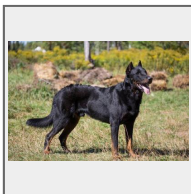

♂ FCC CH Hope Satan des Monts du Lac CSAU Brevet de Travail IPO-R

RegNo : LOF 139147
 DOB : 12/23/2012
 Color : Black and Rust
 Identification No. : 250268710248355
 Breeding Dog : Retired
 OwnerId :
 BreederId : Des Monts du Lac