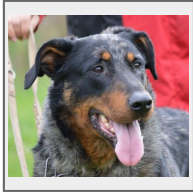

# ♀ CIB CHSM Iada Argentée des Feux de la Catinere CANT

RegNo : LOF 139028/21017  
 DOB : 01/05/2013  
 Color : Harlequin  
 Identification No. : 250269604868745  
 Breeding Dog : Active  
 OwnerId :  
 BreederId :