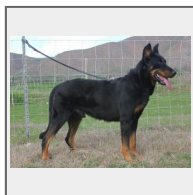

# ♂ AKC GCH UKC CH Levi de L'Amouraudiere TT

RegNo : DN345009/01  
 DOB : 03/17/2012  
 Color : Noir et Feu  
 Identification No. : AKC DNA #V739187  
 Breeding Dog : Active  
 OwnerId : Beaucerons du Chateau Rocher  
 BreederId :