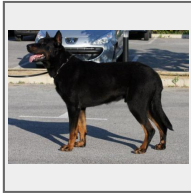

♂ Vissock du Murier de Sordeille

Call Name :
 RegNo : LOF 111878
 DOB : 01/24/2004
 Color : Noir et Feu
 Breeding Dog : Retired

parents	grandparents	great-grandparents	great-great-grandparents	great-great-great-grandparents	
Layak du Murier de Sordeille ♂ LOF 078064/11774 04/22/1995 Noir et Feu	Dawake des Assiers ♂ LOF 053244/08005	Rip de Bellemour ♂ LOF 027751/03769	Vigor de Bellemour ♂ LOF 012348/00852	Tenor du Val du Tremblay ♂ LOF 010887/00650 Tamara de la Plaine de France ♀ LOF 010328/00694	
			Mega de Bellemour ♀ LOF 018754/02076	Irak de Bellemour ♂ LOF 014232/01338 Ixia de Shirkan ♀ LOF 013063/01456	
		Amie des Assiers ♀ LOF 040269/06209	Oslo de la Plaine de Reuilly ♂ LOF 021791/02460	Lieb du Clos des Hortioux ♂ LOF 015089/01398 Ira de la Plaine de Reuilly ♀ LOF 013624/01045	
			Utah du Chantain ♀ LOF 036368/05245	Taiko de Guerfaud ♂ LOF 031309/04627 Sylla du Chantain ♀ LOF 031520/04548	
	Clyde du Murier de Sordeille ♀ LOF 049946/07700	Bronx du Moulin de Soulage ♂ LOF 045553/06715	Phebus du Moulin de Soulage ♂ LOF 025509/03324	Ilorin de Bellemour ♂ LOF 014227/01247 Jessy du Ranfray ♀ LOF 014159/01203	
			Panka ♀ LOF 023434/03041	Maudy du Moulin de Soulage ♂ LOF 018008/01937 Moika du Moulin de Soulage ♀ LOF 018001/01968	
		Acanthe du Moulin de Soulage ♀ LOF 041230/06419	Lutte de la Cour de Jasson ♂ LOF 015403/01441	Radjah de la Mare aux Diables ♂ LOF 009393/00434 Uline de Bellemour ♀ LOF 012275/00827	
			Panka ♀ LOF 023434/03041	Maudy du Moulin de Soulage ♂ LOF 018008/01937 Moika du Moulin de Soulage ♀ LOF 018001/01968	
		Nouba du Pla de la Jasse ♂ LOF 087070/12957	Gershwin de la Cite des Grands Feux ♂ LOF 065596/09710	Vauban ♂ LOF 037881/05624	Roi du Ru d'Oly ♂ LOF 027714/03781 Orka ♀ LOF 023707/02725
				Duel de Noblequest ♀ LOF 054709/09028	Adam's de la Cite des Grands Feux ♂ LOF 042322/06230 Tosca ♀ LOF 031915/04887
Jodie du Pla de la Jasse ♀ LOF 075559/12053	Breizh de Montglane ♂ LOF 045457/07054		Marais de Guichardon ♂ LOF 018727/01863 Gippone du Pla de la Jasse ♀ LOF 063341/09983		
	Gippone du Pla de la Jasse ♀ LOF 063341/09983		Vidocq du Val du Tremblay ♂ LOF 038850/05738 Udine du Plessis Saint-Loup ♀ LOF 036561/05664		
Oranthe du Murier de Sordeille ♀ LOF 089628/14209	Laps du Domaine de la Groux ♂ LOF 077579/11512	Green des Assiers ♂ LOF 064577/09747	Scotch du Chantain ♂ LOF 031518/04361 Diane des Assiers ♀ LOF 053511/08599		
		Floriane du Domaine de la Groux ♀ LOF 059407/09584	Saumur de la Moque Panier ♂ LOF 030812/04432 Vilsy des Pirates Noirs ♀ LOF 040091/06179		
	June du Murier de Sordeille ♀ LOF 075087/11925	Vauban ♂ LOF 037881/05624	Roi du Ru d'Oly ♂ LOF 027714/03781 Orka ♀ LOF 023707/02725		
		Acanthe du Moulin de Soulage ♀ LOF 041230/06419	Lutte de la Cour de Jasson ♂ LOF 015403/01441 Panka ♀ LOF 023434/03041		