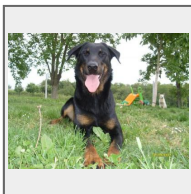

# ♀ Rustica Bas Rouges de Lisica

RegNo : BBC HR10112  
 DOB : 07/02/2007  
 Color : Black and Rust  
 Identification No. :  
 Breeding Dog :  
 OwnerId :  
 BreederId :

parents	grandparents	great-grandparents	great-great-grandparents	great-great-great-grandparents	
<b>Sony du Domaine du Bois de Chartres ♂</b> LOF 100167/ 14582 03/29/2001 Black and Rust	<b>Para du Domaine du Bois de Chartres ♂</b> LOF 092782/13652	<b>Hedland de la Prairie de Kardaberak ♂</b> LOF 68484/10312	<b>Farrow de Genevayse ♂</b> LOF 63555/9401	<b>Ubu Roi du Val du Tremblay ♂</b> LOF 35543/5283 <b>Akane de Genevayse ♀</b> LOF 40600/6194	
		<b>Judith de la Loutre Noire ♀</b> LOF 073250/11682	<b>Gloriette de Bellemour ♀</b> LOF 64683/9979	<b>Cesar de Montglane ♂</b> LOF 51247/7795 <b>Drop de Bellemour ♀</b> LOF 54487/9040	
		<b>Minea du Domaine du Bois de Chartres ♀</b> LOF 084169/13597	<b>Jeronimo des Etangs d'Alienor ♂</b> LOF 076160/11535	<b>Calif de la Loutre Noire ♂</b> LOF 050533/07739	<b>Arhus de la Loutre Noire ♂</b> LOF 40998/6262 <b>Ayla de la Loutre Noire ♀</b> LOF 41427/6223
			<b>Hustane du Domaine du Bois de Chartres ♀</b> LOF 069366/11230	<b>Fadette des Assiers ♀</b> LOF 061118/09692	<b>Scotch du Chantain ♂</b> LOF 031518/04361 <b>Diane des Assiers ♀</b> LOF 053511/08599
	<b>CHM-HR Assie Av-Bel ♀</b> HR 10080 11/08/1999 Black and Rust	<b>Amos Av-Bel ♂</b> HR 10067	<b>Rodos Crna Perla ♂</b> SLR 00004		
			<b>Arna de Donnamour ♀</b> HR 10015 BOS		
		<b>Nami des Assiers ♀</b> LOF 088055   HR 10075	<b>Helios des Sirenes Blanches ♂</b> LOF 067132/10221	<b>Aristo des Sirenes Blanches ♂</b> LOF 042547/06554	<b>Theo de la Niche du Bonheur ♂</b> LOF 031670/04464 <b>Roxane des Sirenes Blanches ♀</b> LOF 26782/3482
				<b>Epona des Basanes de Feu ♀</b> LOF 57548/9814	<b>Phebus de la Mare Aux Orties ♂</b> LOF 23149/3285 <b>Rafale de la Noe du Jardin ♀</b> LOF 28312/3958
			<b>Hawai des Assiers ♀</b> LOF 068086/10783	<b>Dawake des Assiers ♂</b> LOF 053244/08005	<b>Rip de Bellemour ♂</b> LOF 027751/03769 <b>Amie des Assiers ♀</b> LOF 040269/06209
				<b>Diane des Assiers ♀</b> LOF 053511/08599	<b>Barabas des Habits Rouges ♂</b> LOF 045699/06742 <b>Capri des Assiers ♀</b> LOF 049468/07293